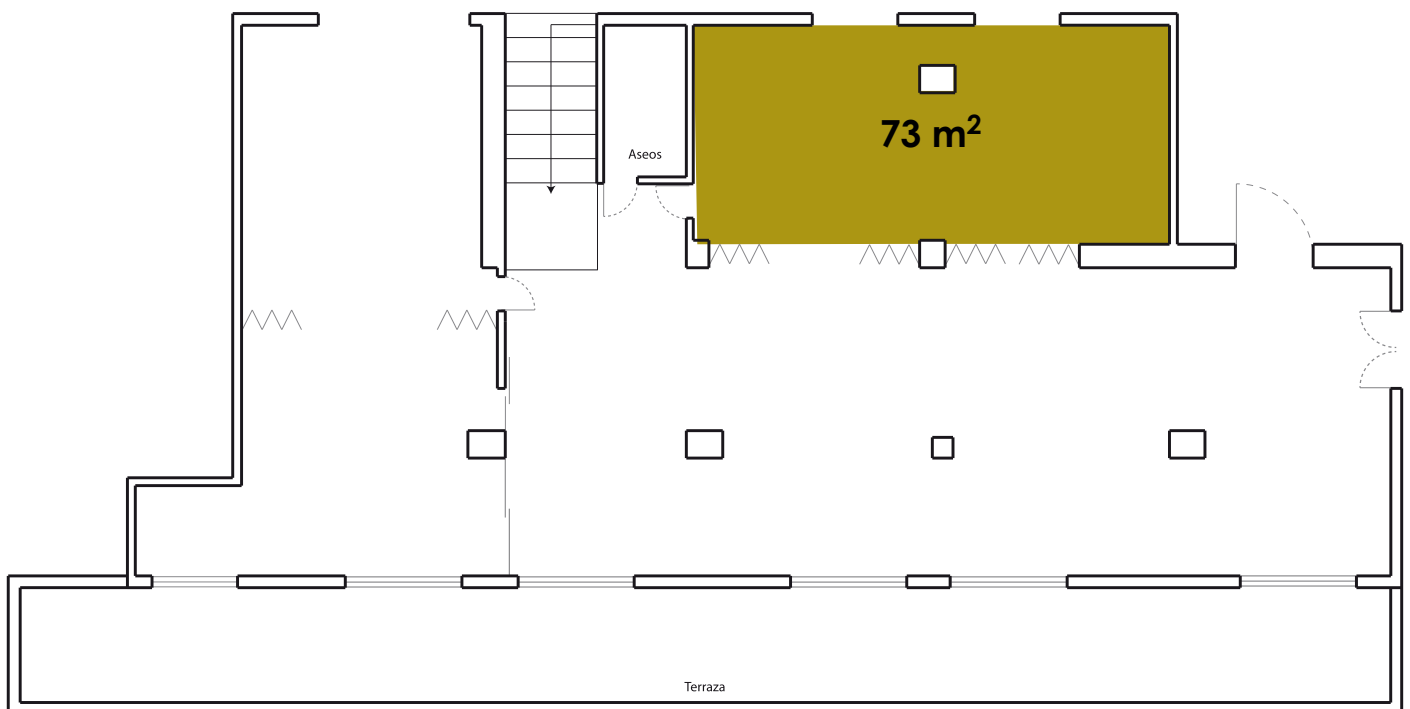

Teatro
56 personas

Conferencia
20 personas

Imperial
18, 36 ó 22
personas

Comedor
32 personas

Configuración de sala "B" - 44,77m²

Cocktail
45 personas

Aula
16 personas

Teatro
40 personas

Conferencia
11 personas

Imperial
12, 24 ó 18
personas

Comedor
26 personas

Configuración de sala "C" - 98,54m²

Cocktail
95 personas

Aula
46 personas

Teatro
112 personas

Conferencia
29 personas

Imperial
38, 74 ó 42
personas

Comedor
62 personas

Configuración de sala "D" - 73m²

Cocktail
70 personas

Aula
30 personas

Teatro
75 personas

Conferencia
15 personas

Imperial
22 ó 28 personas

Configuración de sala "F" - 228m²

Cocktail
210 personas

Comedor
130 personas

Configuración de sala "G" - 199,74m²

Cocktail
190 personas

Aula
74 personas

Teatro
200 personas

Imperial
76 ó 46 personas