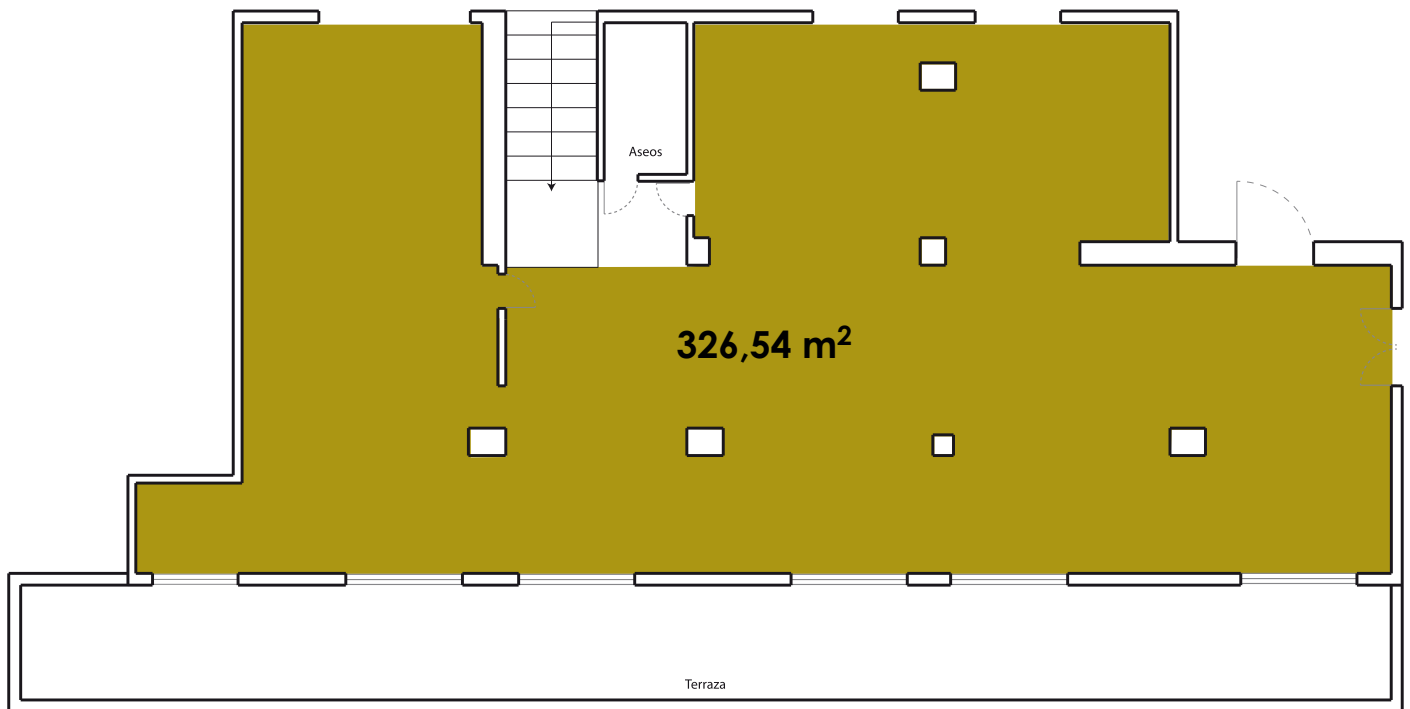

Teatro
56 personas

Conferencia
20 personas

Imperial
18, 36 ó 22
personas

Comedor
32 personas

Configuración de sala "B" - 44,77m²

Cocktail
45 personas

Aula
16 personas

Teatro
40 personas

Imperial
38, 74 ó 42
personas

Comedor
62 personas

Configuración de sala "D" - 73m²

Cocktail
70 personas

Aula
30 personas

Teatro
75 personas

Conferencia
15 personas

Imperial
22 ó 28 personas

Configuración de sala "F" - 228m²

Cocktail
210 personas

Comedor
130 personas

Configuración de sala "G" - 199,74m²

Cocktail
190 personas

Aula
74 personas

Teatro
200 personas

Imperial
76 ó 46 personas

Comedor
115 personas

Configuración de sala "H" - 272,74m²

Cocktail
250 personas

Comedor
155 personas

Configuración de sala "I" - 326,54m²

Cocktail
300 personas

Comedor
200 personas

Hotel Arcipreste de Hita