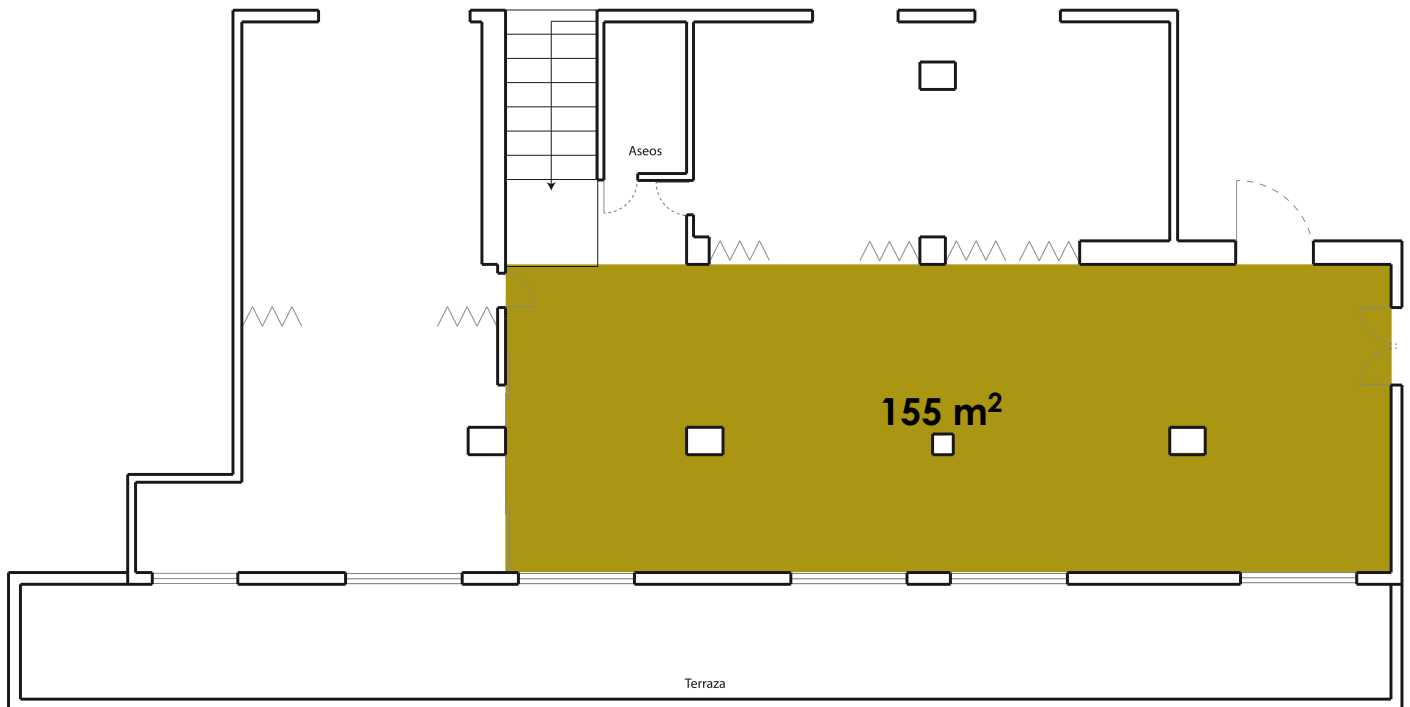

Configuración de sala "E" - 155m²

Cocktail
140 personas

Aula
62 personas

Teatro
160 personas

Conferencia
31 personas

Imperial
38 ó 68
personas

Comedor
80 personas