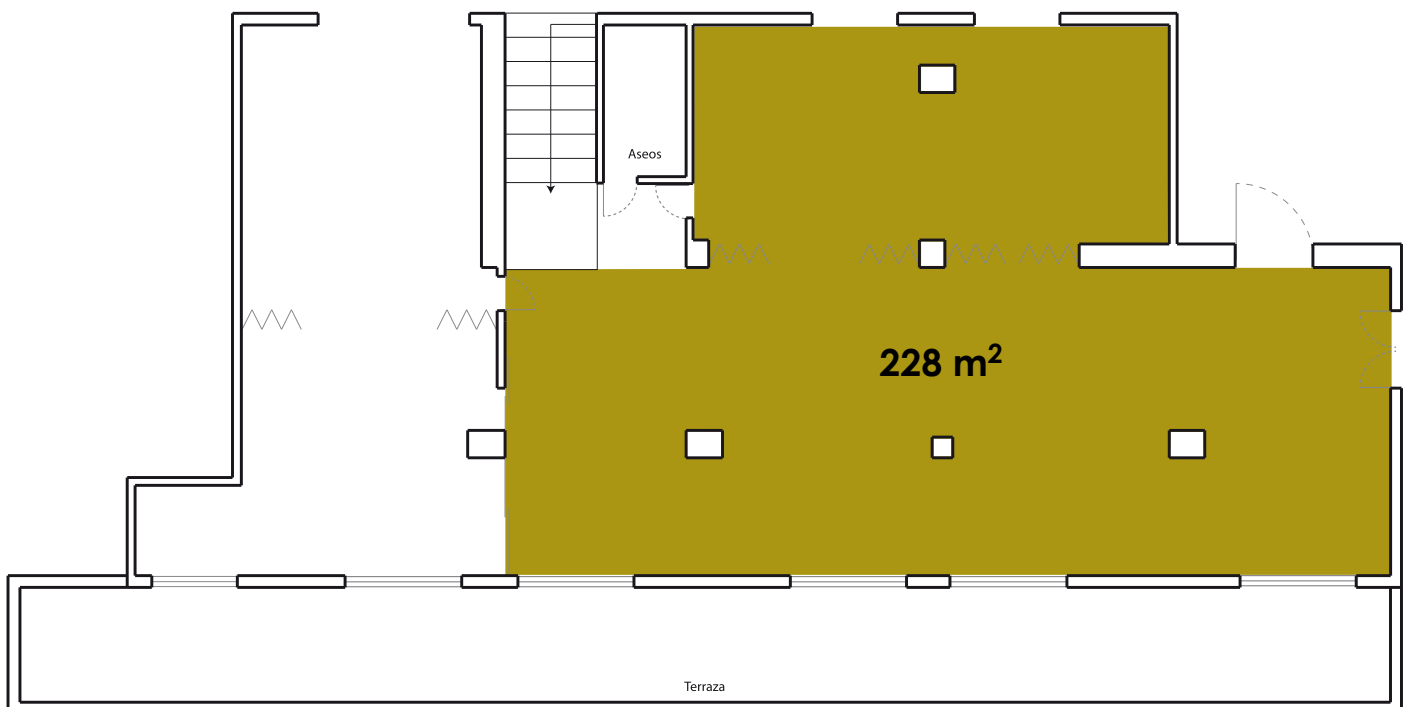

Teatro
56 personas

Conferencia
20 personas

Imperial
18, 36 ó 22
personas

Comedor
32 personas

Configuración de sala "B" - 44,77m²

Cocktail
45 personas

Aula
16 personas

Teatro
40 personas

Imperial
38, 74 ó 42
personas

Comedor
62 personas

Configuración de sala "D" - 73m²

Cocktail
70 personas

Aula
30 personas

Teatro
75 personas

Conferencia
15 personas

Imperial
22 ó 28 personas

Comedor
42 personas

Configuración de sala "E" - 155m²

Cocktail
140 personas

Aula
62 personas

Teatro
160 personas

Conferencia
31 personas

Imperial
38 ó 68
personas

Comedor
80 personas

Configuración de sala "F" - 228m²

Cocktail
210 personas

Comedor
130 personas

Configuración de sala "G" - 199,74m²

Cocktail
190 personas

Aula
74 personas

Teatro
200 personas

Imperial
76 ó 46 personas