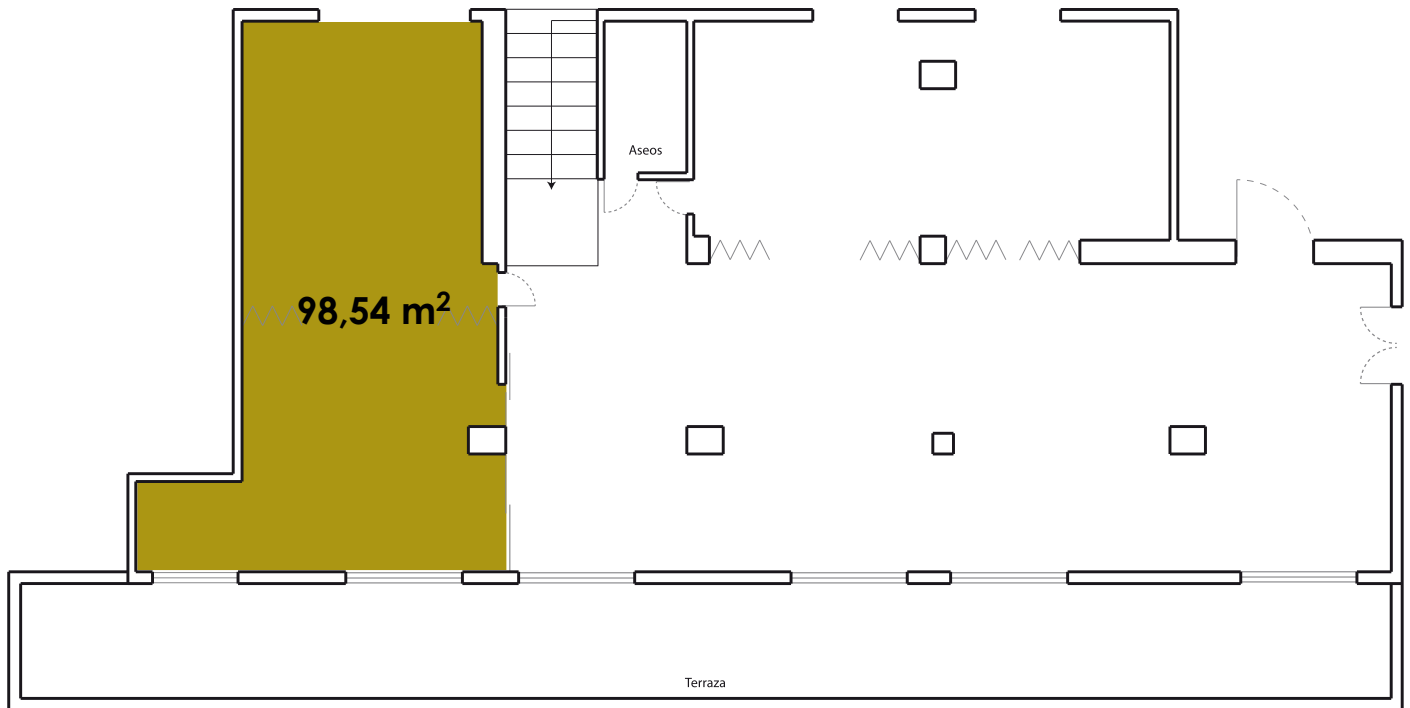

Teatro
56 personas

Conferencia
20 personas

Imperial
18, 36 ó 22
personas

Comedor
32 personas

Configuración de sala "B" - 44,77m²

Cocktail
45 personas

Aula
16 personas

Teatro
40 personas

Conferencia
11 personas

Imperial
12, 24 ó 18
personas

Comedor
26 personas

Configuración de sala "C" - 98,54m²

Cocktail
95 personas

Aula
46 personas

Teatro
112 personas

Conferencia
29 personas

Imperial
38, 74 ó 42
personas

Comedor
62 personas

Configuración de sala "D" - 73m²

Cocktail
70 personas

Aula
30 personas

Teatro
75 personas

Conferencia
15 personas

Imperial
22 ó 28 personas

Configuración de sala "F" - 228m²

Cocktail
210 personas

Comedor
130 personas

Configuración de sala "G" - 199,74m²

Cocktail
190 personas

Aula
74 personas

Teatro
200 personas

Imperial
76 ó 46 personas