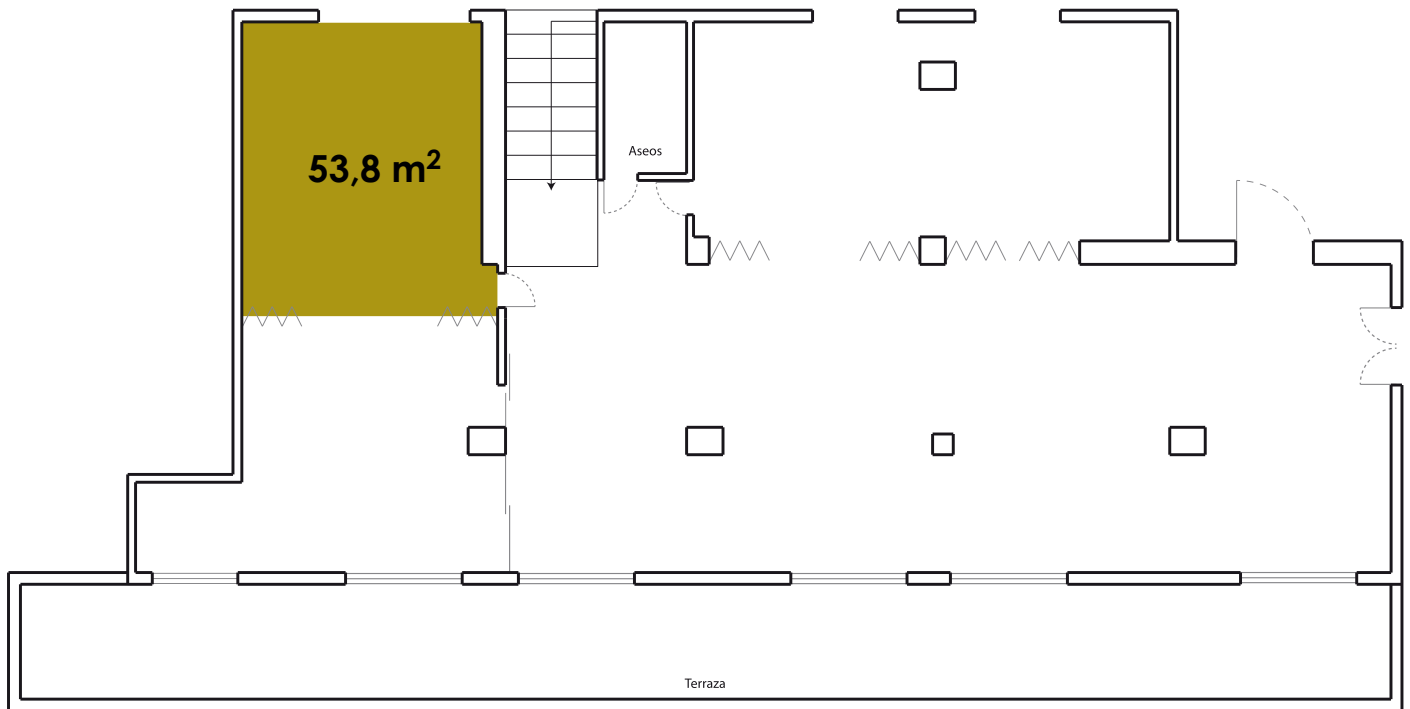

arcipreste hita

HOTEL · LOUNGE · CIRCUITO TERMAL

1960

Navacerrada Madrid

Nuestros salones

Configuración de sala "A" - 53,8m²

Cocktail
50 personas

Aula
27 personas

Teatro
56 personas

Conferencia
20 personas

Imperial
18, 36 ó 22
personas

Comedor
32 personas

Configuración de sala "B" - 44,77m²

Cocktail
45 personas

Aula
16 personas

Teatro
40 personas

Conferencia
11 personas

Imperial
12, 24 ó 18
personas

Comedor
26 personas

Configuración de sala "C" - 98,54m²

Cocktail
95 personas

Aula
46 personas

Teatro
112 personas

Conferencia
29 personas

Imperial
38, 74 ó 42
personas

Comedor
62 personas

Configuración de sala "D" - 73m²

Cocktail
70 personas

Aula
30 personas

Teatro
75 personas

Conferencia
15 personas

Imperial
22 ó 28 personas