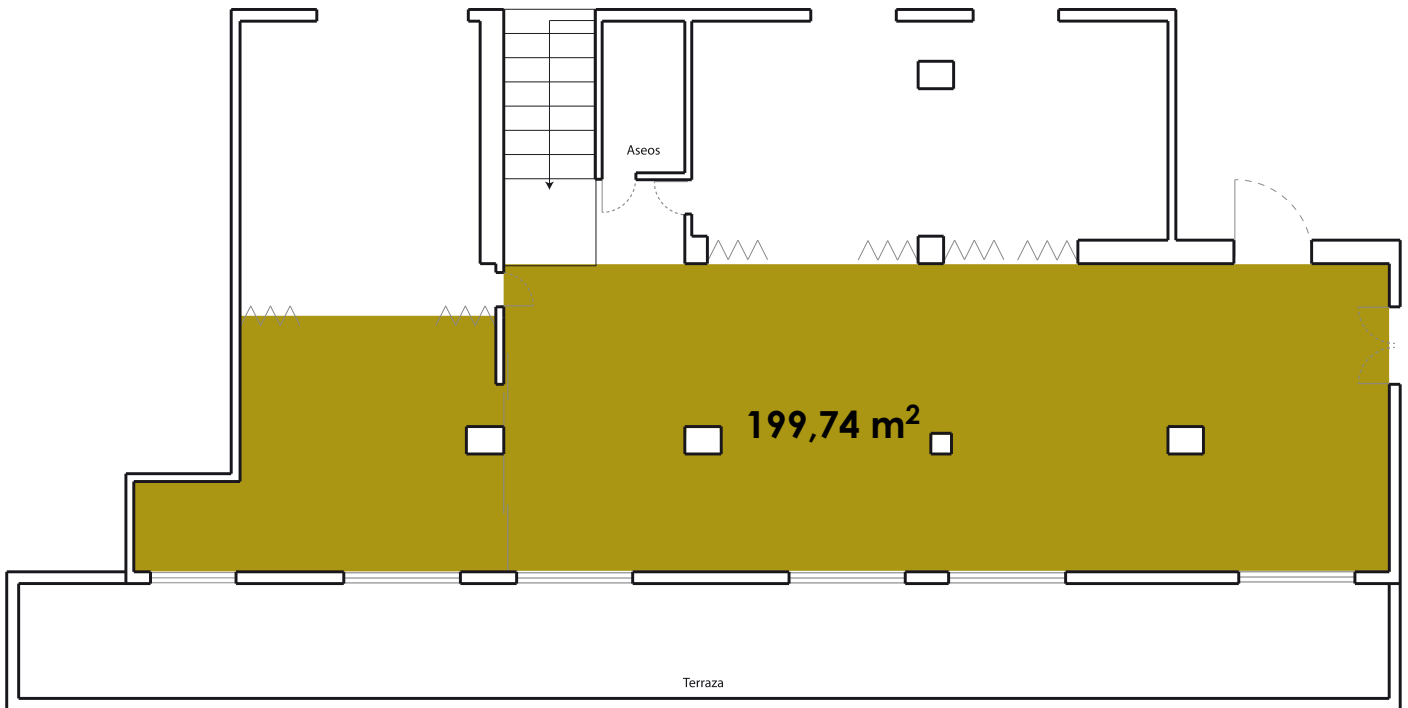

Teatro
56 personas

Conferencia
20 personas

Imperial
18, 36 ó 22
personas

Comedor
32 personas

Configuración de sala "B" - 44,77m²

Cocktail
45 personas

Aula
16 personas

Teatro
40 personas

Imperial
38, 74 ó 42
personas

Comedor
62 personas

Configuración de sala "D" - 73m²

Cocktail
70 personas

Aula
30 personas

Teatro
75 personas

Conferencia
15 personas

Imperial
22 ó 28 personas

Comedor
42 personas

Configuración de sala "E" - 155m²

Cocktail
140 personas

Aula
62 personas

Teatro
160 personas

Conferencia
31 personas

Imperial
38 ó 68
personas

Comedor
80 personas

Configuración de sala "F" - 228m²

Cocktail
210 personas

Comedor
130 personas

Configuración de sala "G" - 199,74m²

Cocktail
190 personas

Aula
74 personas

Teatro
200 personas

Imperial
76 ó 46 personas