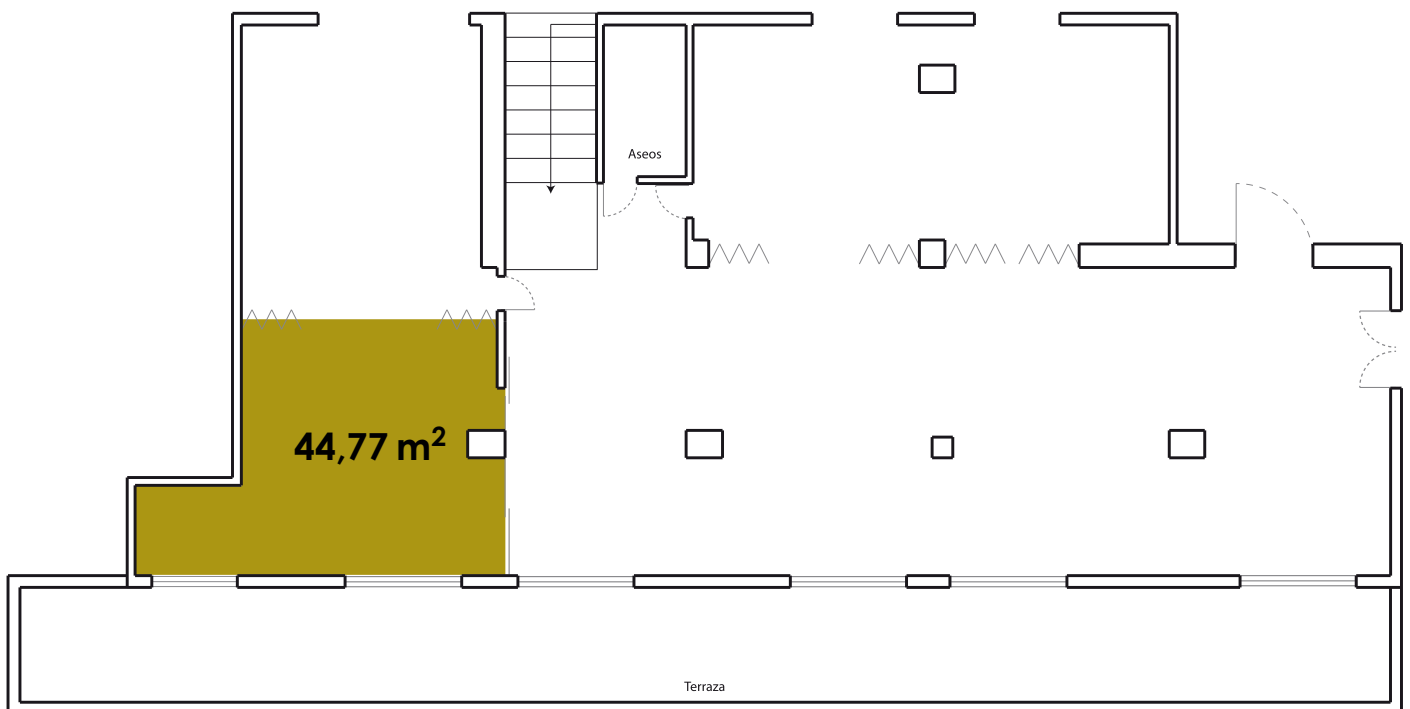

arcipreste hita

HOTEL · LOUNGE · CIRCUITO TERMAL

1960

Navacerrada Madrid

Nuestros salones

Configuración de sala "A" - 53,8m²

Cocktail
50 personas

Aula
27 personas

Teatro
56 personas

Conferencia
20 personas

Imperial
18, 36 ó 22
personas

Comedor
32 personas

Configuración de sala "B" - 44,77m²

Cocktail
45 personas

Aula
16 personas

Teatro
40 personas

Conferencia
11 personas

Imperial
12, 24 ó 18
personas

Comedor
26 personas

Configuración de sala "C" - 98,54m²

Cocktail
95 personas

Aula
46 personas

Teatro
112 personas

Conferencia
29 personas

Imperial
38, 74 ó 42
personas

Comedor
62 personas

Configuración de sala "D" - 73m²

Cocktail
70 personas

Aula
30 personas

Teatro
75 personas

Conferencia
15 personas

Imperial
22 ó 28 personas