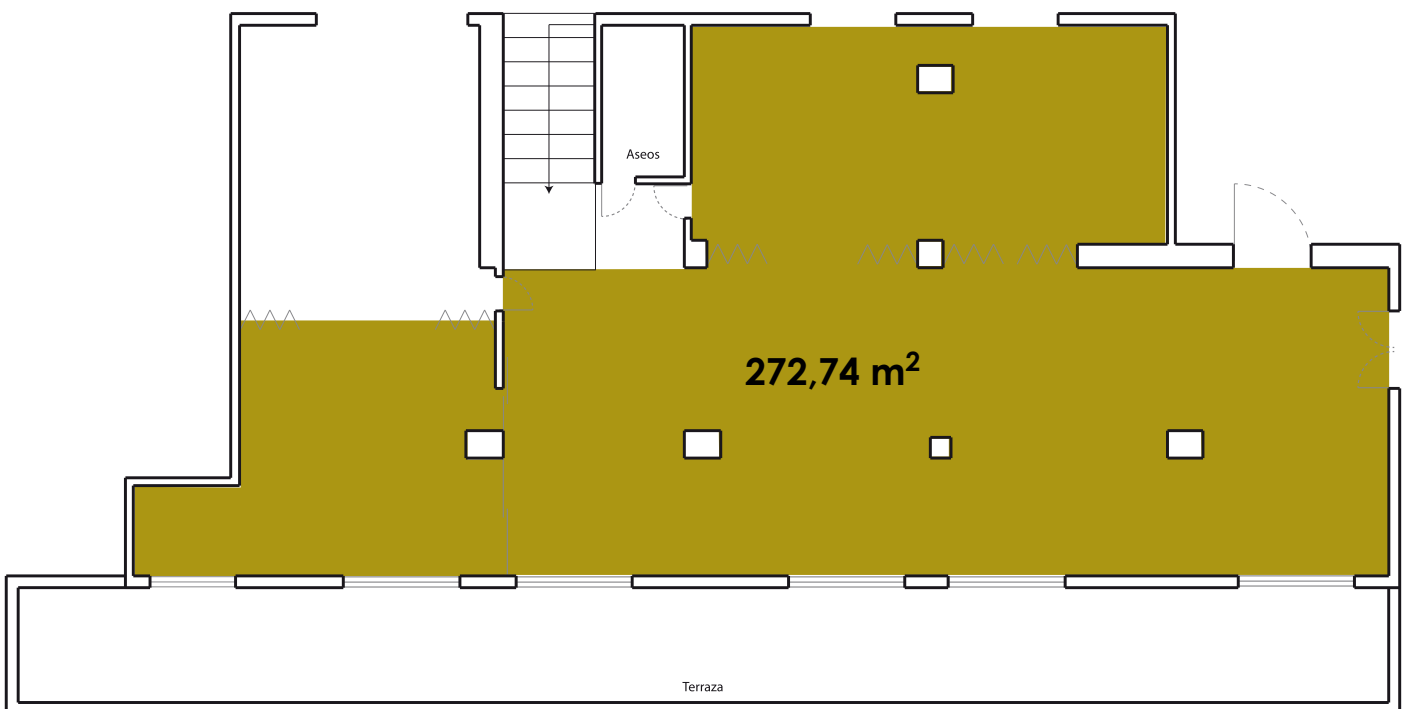

Teatro
56 personas

Conferencia
20 personas

Imperial
18, 36 ó 22
personas

Comedor
32 personas

Configuración de sala "B" - 44,77m²

Cocktail
45 personas

Aula
16 personas

Teatro
40 personas

Imperial
38, 74 ó 42
personas

Comedor
62 personas

Configuración de sala "D" - 73m²

Cocktail
70 personas

Aula
30 personas

Teatro
75 personas

Conferencia
15 personas

Imperial
22 ó 28 personas

Configuración de sala "F" - 228m²

Cocktail
210 personas

Comedor
130 personas

Configuración de sala "G" - 199,74m²

Cocktail
190 personas

Aula
74 personas

Teatro
200 personas

Imperial
76 ó 46 personas

Comedor
115 personas

Configuración de sala "H" - 272,74m²

Cocktail
250 personas

Comedor
155 personas

Configuración de sala "I" - 326,54m²

Cocktail
300 personas

Comedor
200 personas

Hotel Arcipreste de Hita